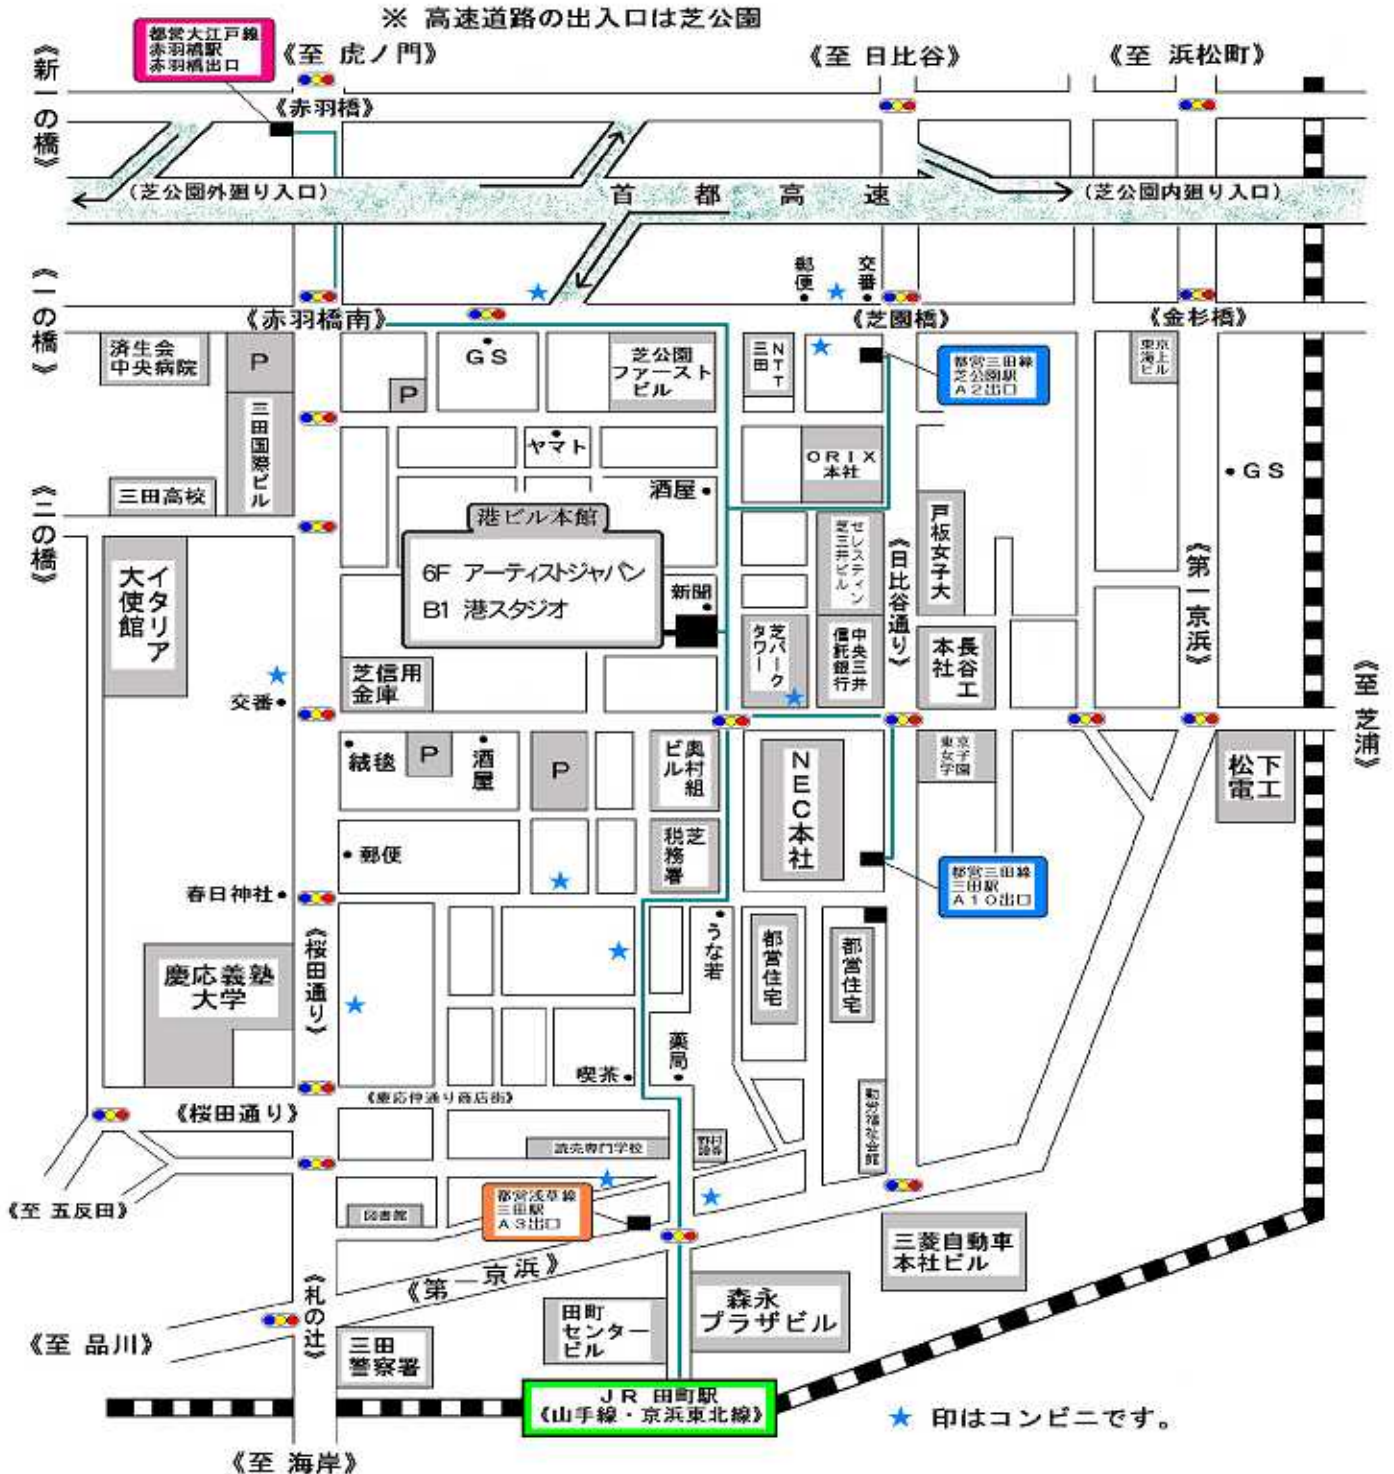

【ご案内地図】

所在地 〒105-0014 東京都港区芝 3-40-6 港ビル本館

当ビルはとマンションと毎日新聞の間にある、1Fが全面シャッターのビルです。

6F アーティストジャパン TEL:03-6820-7576 / FAX:03-5443-7295

B1 港スタジオ (直通) TEL:03-6820-5550 / FAX:03-5443-7265

港スタジオのお問い合わせは、アーティストジャパンまでお願いします。

【最寄り駅】

J R	山手線・京浜東北線「田町駅」(三田口)より	徒歩 6分
都営	浅草線「三田駅」(A3出口)より	徒歩 5分
	三田線「三田駅」(A10出口)より	徒歩 3分
	「芝公園駅」(A2出口)より	徒歩 4分
	大江戸線「赤羽橋駅」(赤羽橋出口)より	徒歩 6分

当ビルには駐車場がありません。
セレスティンホテル駐車場及び
近隣のコインパーキングを
ご利用ください。